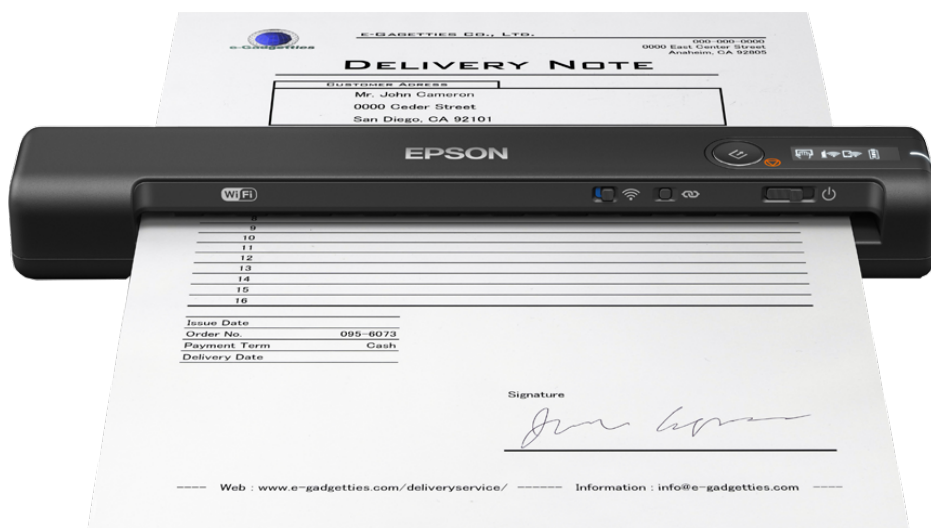

WorkForce ES-60W

ADATLAP

Bárhol van, szkenneljen könnyedén dokumentumokat kereshető PDF-formátumba az Epson legkisebb mobil szkennereivel, amely Wi-Fi csatlakoztathatósággal és akkumulátorral rendelkezik.

A ES-60W helytakarékos kialakítása miatt könnyen használható, beállítható és áthelyezhető, és használható áramforrás nélkül, így könnyedén szervezheti a feladatait, amikor szkennelésre van szükség. Felismeri, hogy hálózat nélküli vagy USB-módban van-e – nincs szükség beavatkozásra. Ideális korlátzott területű környezetek számára, ahol egyszerű szkennelési megoldásra van szükség. Könnyedén csatlakozik telefonhoz, táblagéphez vagy laptopozhoz.

Szkennelés bárhonnan

Az ES-60W modell beépített Wi-Fi-vel, akkumulátorral és LCD-kijelzővel rendelkezik, amely valódi mobilitást biztosít, így bárhol oldalanként mindössze 4 mp-es sebességgel szkennelhet. Ha a készülék teljesen fel van töltve, akár 300 oldalt szkennelhet anélkül, hogy áramforrásra lenne szüksége.

Rugalmas

A modell megbízható eszköz: számos dokumentum- és anyaghordozó-típust képes szkennelni. 35–270 g/m²-es papírt tud kezelni, akár 1,8 méter hosszúságig.

LÉNYEGES JELLEMZŐK

- **Szkennelés bárhonnan**
Kis méretű és könnyű kialakítás
- **USB-kábel vagy integrált akkumulátor**
Szkenneljen akár 300 oldalt az akkumulátortöltések között
- **Nagy szkennelési sebesség**
Akar négy másodperc laponként (8,5 lap/perc)
- **Egyszerűsítse a munkaterhelést**
Folyamatos szkennelés az automatikus adagoló móddal
- **Az új ScanSmart szoftver mellékelve**
Gyors és egyszerű szkennelés